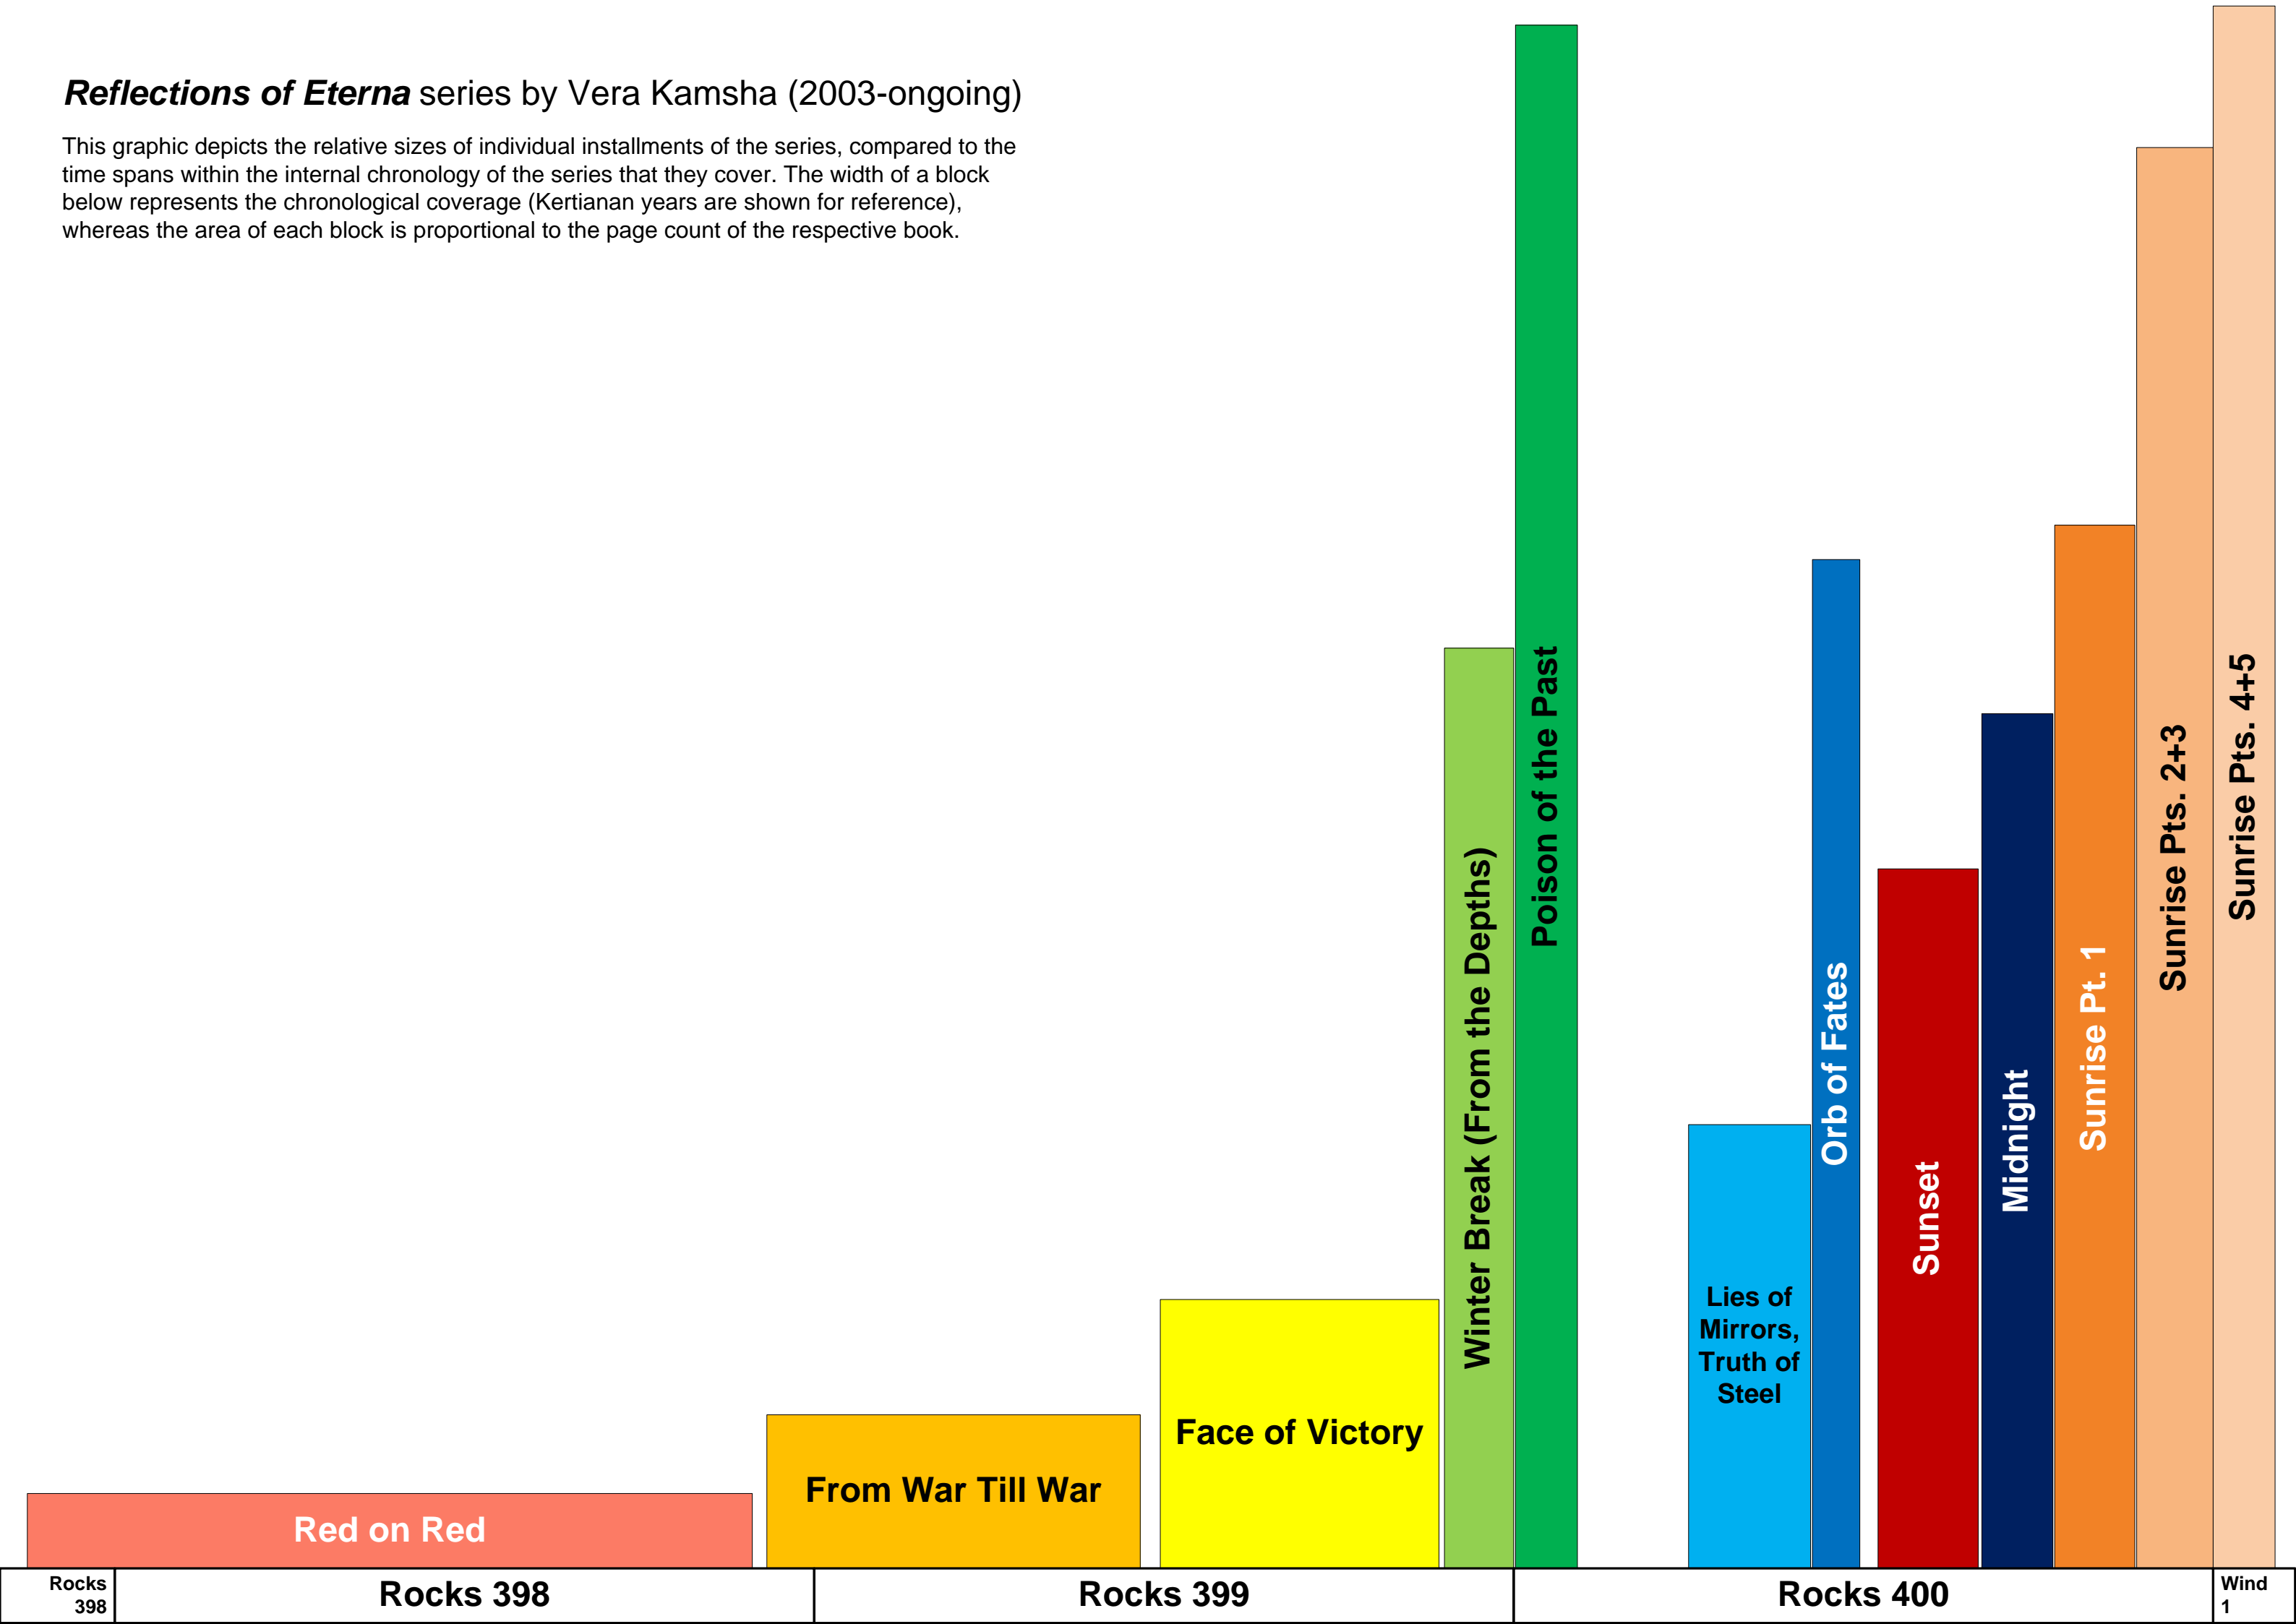

Reflections of Eterna series by Vera Kamsha (2003-ongoing)

This graphic depicts the relative sizes of individual installments of the series, compared to the time spans within the internal chronology of the series that they cover. The width of a block below represents the chronological coverage (Kertianan years are shown for reference), whereas the area of each block is proportional to the page count of the respective book.

Отблески Этерны, цикл романов Веры Камши (с 2003 г.)

Ниже графически представлены основные произведения цикла в соотношении их печатного объёма (количества страниц) и охвата внутренней хронологии сюжета. Ширина прямоугольников соответствует их хронологическому охвату (для сравнения приведены годы Кэртианы), а площадь – количеству страниц (примерно).